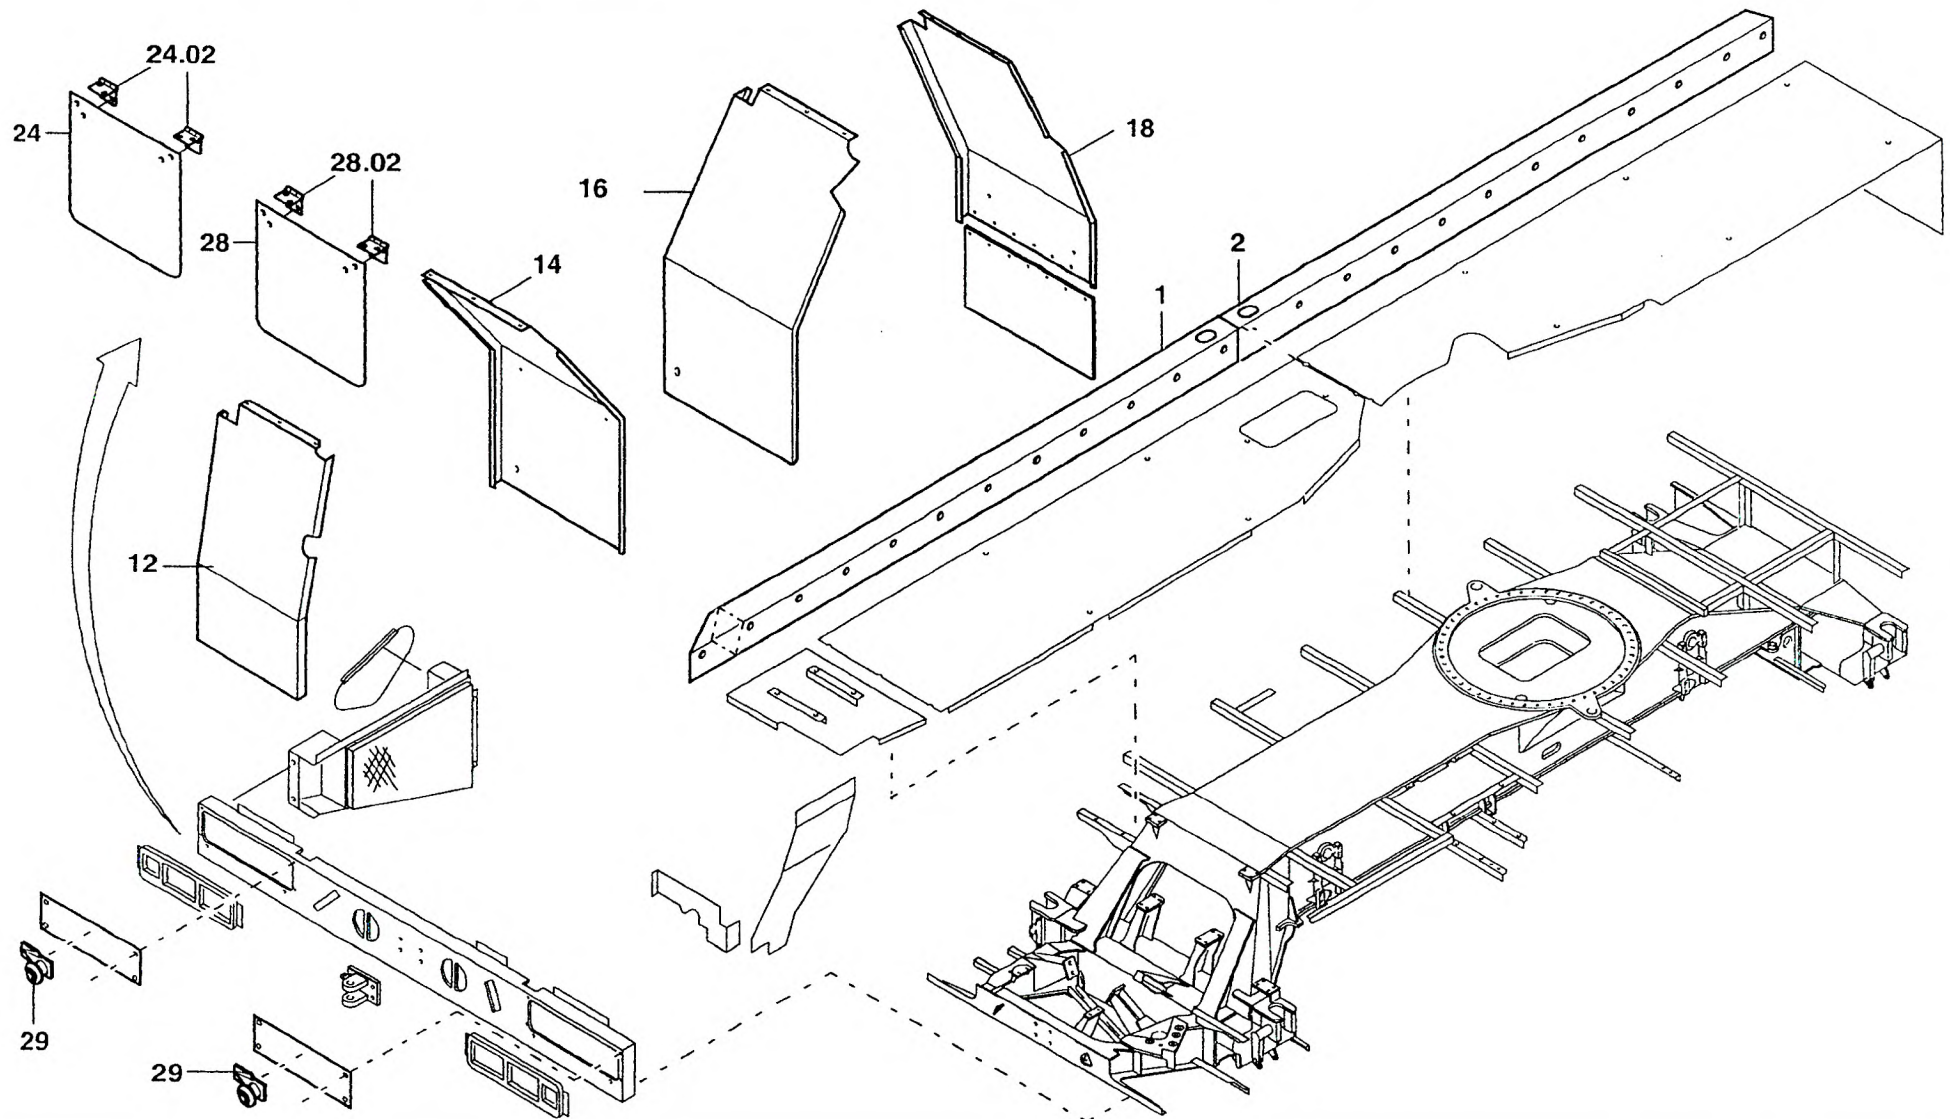

GROVE

ABDECKUNG 2,86 M
COVERING 2.86 M

BILDTAFEL
PICTORIAL DISPLAY

GMK 2035
BE 511
G 034

09.02

3036572-ETL A

1/2

GROVE

ABDECKUNG 2,86 M

COVERING 2.86 M

BILDTAFEL
PICTORIAL DISPLAY

09.02

3036572-ETL A

2/2

GMK 2035

BE 511